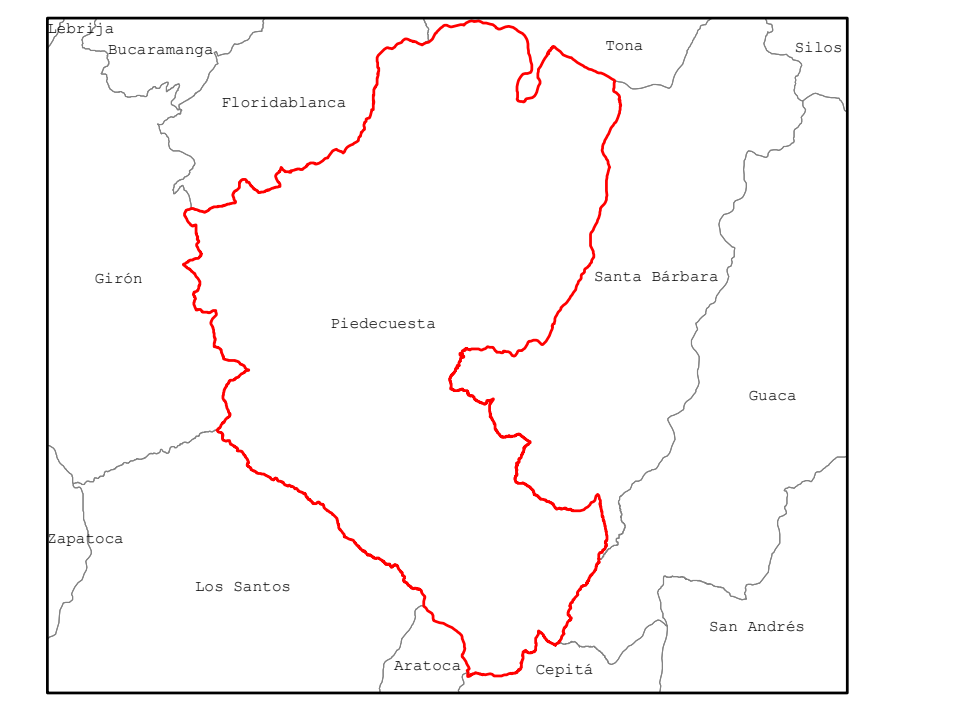

**LOCALIZACIÓN GENERAL**

**Convenciones Temáticas**

**Convenciones Generales**

**Via**

**Representation: Via\_Rep**

**Cuerpos de Agua**

**COMPLEJO DE PÁRAMO DEL ALMORZADERO MUNICIPIO PIEDECUESTA**

Sistema de referencia: MAGNA-SIRGAS  
 Proyección: Transversa Mercator  
 Elipsoide: GRS80  
 Origen: Latitud 4°N  
 Falso Este: 5.000.000  
 Falso Norte: 2.000.000  
 Unidades: Metros  
 Factor de Escala: 0,992

Fecha: Septiembre 2023